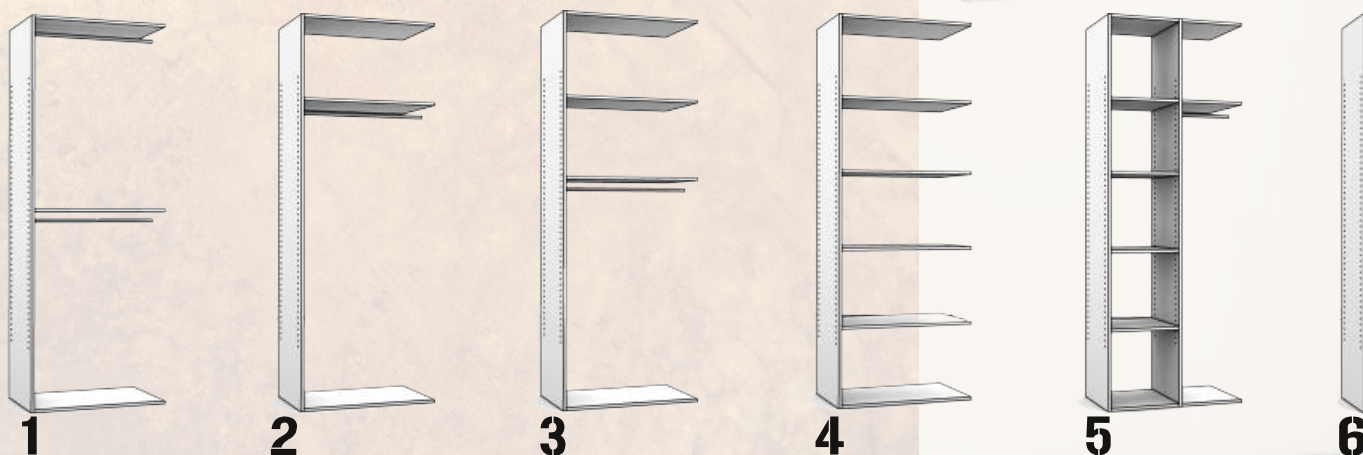

Voor ieder een passend ontwerp!

INGERICHT STAAT NETJES..!

De 25mm dikke meubelpanelen zijn van extra zware kwaliteit. Ze zijn volledig maatvrij, zowel in de hoogte (max. 2780 mm), de breedte en de diepte. De speelse eigenschap van deze module herkent zich bijvoorbeeld in een specifiek maatinterieur. Te denken valt aan een creatieve oplossing voor een vrijstaande kast, een aanbouwkast, een inbouwkast of een exclusieve inloopkast. Door de gebruikte materialen worden er bijzondere accenten gezet en krijgt de kast een eigen uitstraling. Ook voor lastige hoeken zijn er op maat gemaakte oplossingen. Uiteraard behoren achterwanden en laden op maat tot het pakket.

25MM MODULES

18MM MODULES

Naast de 25mm modulen biedt Nelson ook 18mm meubelpanelen aan.

Onze speciale actiecollectie: Deze interieurmodules zijn uitgevoerd in 18 mm met een vaste hoogte van 2196mm, een vaste diepte van 500mm en met een variabele breedte, alleen in de kleur wit en voor een super scherpe prijs!