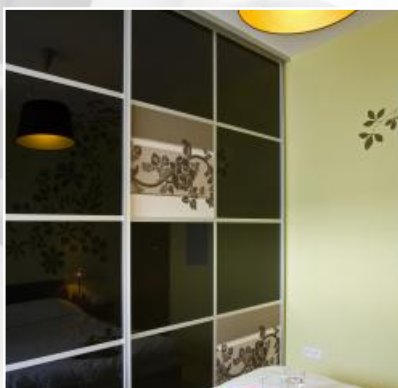

Om uw schuifdeuren een geheel eigen en persoonlijke identiteit te geven, zijn de creatieve mogelijkheden oneindig. Kiest u voor gekleurd glas, met al zijn speelse facetten? Of gaat u voor een chique en zakelijke uitstraling? Nelson biedt vele mogelijkheden. Ook bieden wij u de mogelijkheid om een spiegeldeur of transparante deur te combineren met welk visueel effect dan ook. Leef u uit in creativiteit en wij denken graag met u mee voor de technische realisatie.