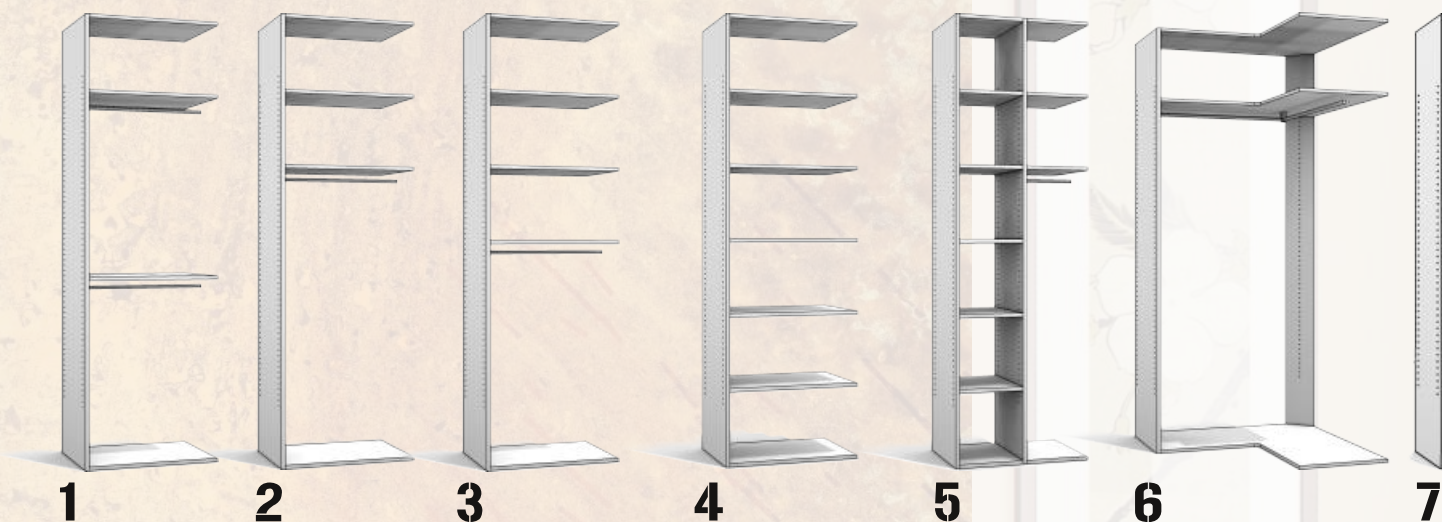

Kortom: een zeer bijzonder en eigentijds design.

FRAME & STRIPE DRAAIDEUREN

KWALITEIT TOT IN HET KLEINSTE DETAIL!

Recent hebben wij de gestreepte en kaderdeurpanelen ontwikkeld. Deze nieuwe lijn noemen wij Frame & Stripe Line. De uitvoering van deze deurpanelen is in houtstructuur en staat garant voor een uitzonderlijke uitstraling. Ook met deze deuren is heel veel mogelijk. Van wand tot wand en plafond tot vloer. Uitgevoerd met onze prachtige knoppen of grepen creëert u uw eigen stijlvolle 'eyecatcher'.

Voor ieder een passend ontwerp!

INGERICHT STAAT NETJES..!

De 25mm dikke meubelpanelen zijn van extra zware kwaliteit. Ze zijn volledig maatvrij, zowel in de hoogte (max. 2780 mm), de breedte en de diepte. De speelse eigenschap van deze module herkent zich bijvoorbeeld in een specifiek maatinterieur. Te denken valt aan een creatieve oplossing voor een vrijstaande kast, een aanbouwkast, een inbouwkast of een exclusieve inloopkast. Door de gebruikte materialen worden er bijzondere accenten gezet en krijgt de kast een eigen uitstraling. Ook voor lastige hoeken zijn er op maat gemaakte oplossingen. Uiteraard behoren achterwanden en laden op maat tot het pakket.

25MM MODULES

18MM MODULES

Naast de 25mm modulen biedt Nelson ook 18mm meubelpanelen aan.

Onze speciale actiecollectie: Deze interieurmodules zijn uitgevoerd in 18 mm met een vaste hoogte van 2196mm, een vaste diepte van 500mm en met een variabele breedte, alleen in de kleur wit en voor een super scherpe prijs!