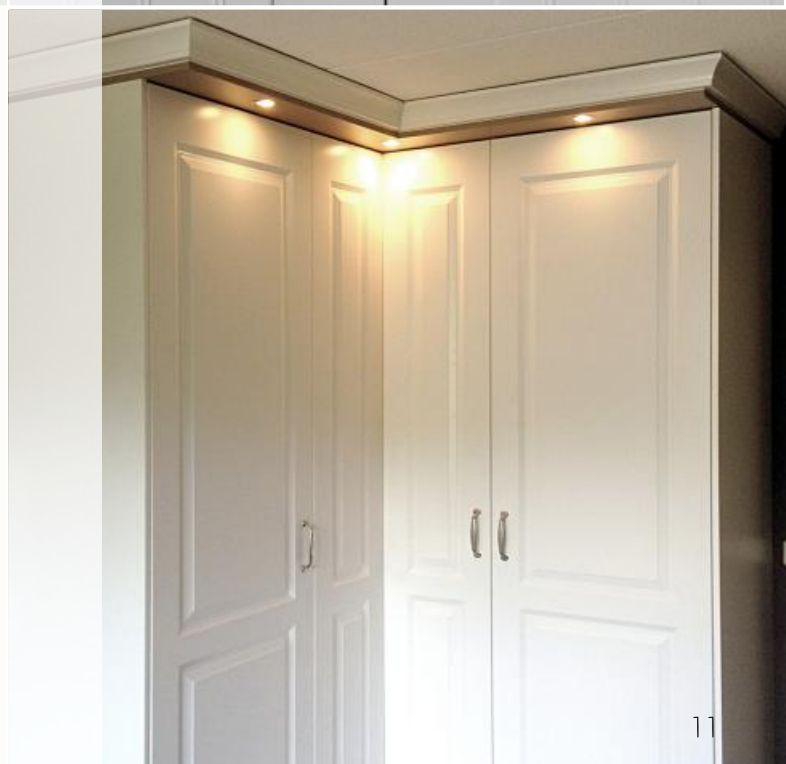

Onze Classic & Design Line onderscheidt zich niet alleen in ontwerp en kwaliteit, maar vooral ook in de goed uitgezochte en hoogwaardige materiaal keuze. Deze eigenschappen staan samen borg voor een ijzersterk product. MDF panelen in de zwaarste persing, eigentijdse frees- en folieertechniek gecombineerd met de beste gereedschappen zorgen voor een blijvend en uitstekend resultaat. De horizontale of verticale lijnen geven uw kastdeuren een persoonlijke uitstraling.

Wij leveren ook sierlijsten en klassieke knoppen en grepen. Zowel moderne (hoogglans), klassieke (landhuis) als fantasie ontwerpen zijn in ons assortiment opgenomen.